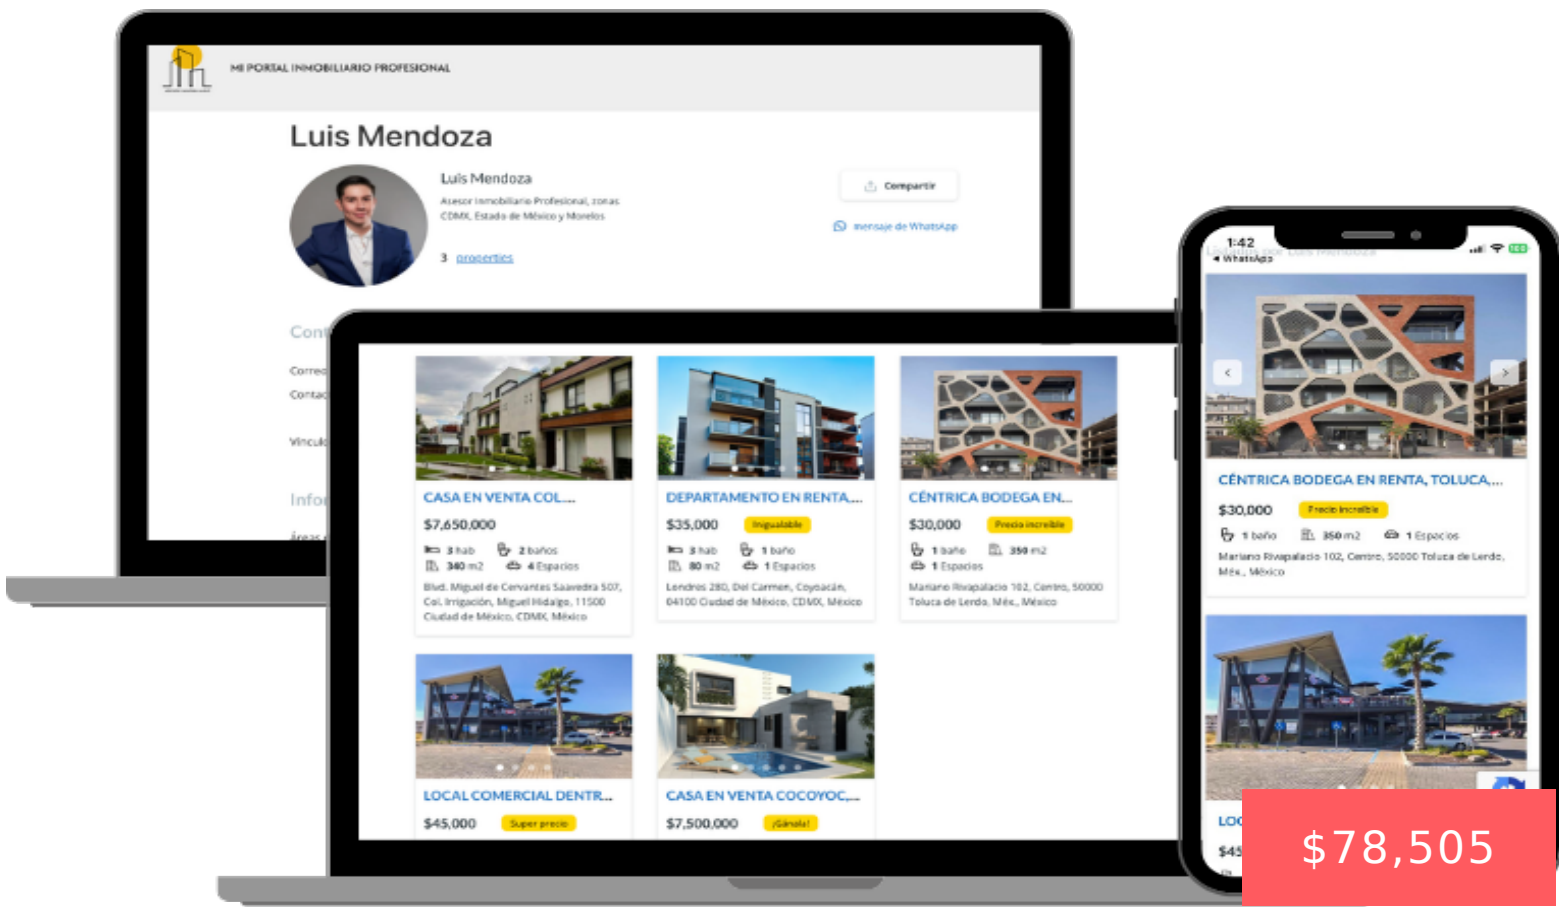

PROPIEDAD DE PRUEBA

https://www.asesor-inmobiliario.com.mx

Mariano Rivapalacio, Centro, 50000 Toluca de Lerdo, Méx., México

Luis Mendoza

Luis Mendoza
Asesor inmobiliario Profesional, zonas CDMX, Estado de México y Morelos
3 propiedades

Compartir
Mensaje de WhatsApp

- CASA EN VENTA COL...**
\$7,650,000
3 hab, 2 baños, 340 m2, 4 Espacios
Blvd. Miguel de Cervantes Saavedra 507, Col. Irrigación, Miguel Hidalgo, 11500 Ciudad de México, CDMX, México
- DEPARTAMENTO EN RENTA...**
\$35,000 (Regularidad)
3 hab, 1 baño, 80 m2, 1 Espacios
Londres 280, Del Carmen, Coahuacán, 04100 Ciudad de México, CD MX, México
- CÉNTRICA BODEGA EN...**
\$30,000 (Precio increíble)
1 baño, 350 m2, 1 Espacios
Mariano Rivapalacio 102, Centro, 50000 Toluca de Lerdo, Méx., México
- LOCAL COMERCIAL DENTR...**
\$45,000 (Super precio)
- CASA EN VENTA COCOYOAC...**
\$7,500,000 (¡Garantía!)

\$78,505

uidfnuigiohu`mo9cfub ougpmorhuoiuth

• 1 hab

Paty Camacho

Lo esencial

Tipo de Propiedad: Casa

Periodo de alquiler: Por mes

Fecha Agregada : Agregado hace 2 meses