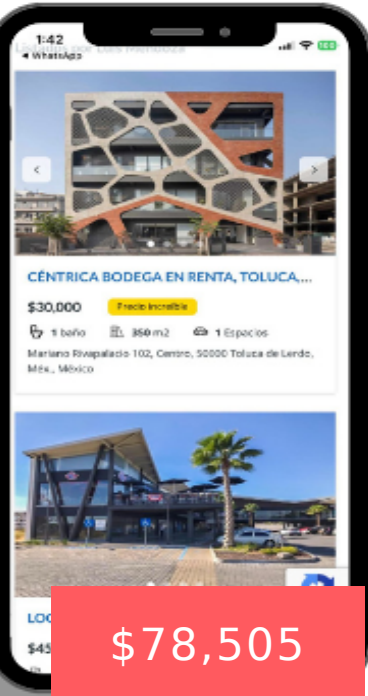

PROPIEDAD DE PRUEBA

https://www.asesor-inmobiliario.com.mx

Mariano Rivapalacio, Centro, 50000 Toluca de Lerdo, Méx., México

Luis Mendoza

Luis Mendoza
Asesor inmobiliario Profesional, zonas CDMX, Estado de México y Morelos
3 propiedades

Compartir
Mensaje de WhatsApp

- CASA EN VENTA COL...**
\$7,650,000
3 hab, 2 baños, 340 m2, 4 Espacios
Blvd. Miguel de Cervantes Saavedra 507, Col. Irrigación, Miguel Hidalgo, 11500 Ciudad de México, CDMX, México
- DEPARTAMENTO EN RENTA...**
\$35,000 (Regularidad)
3 hab, 1 baño, 80 m2, 1 Espacios
Londres 280, Del Carmen, Coahuacán, 04100 Ciudad de México, CD MX, México
- CÉNTRICA BODEGA EN...**
\$30,000 (Precio increíble)
1 baño, 350 m2, 1 Espacios
Mariano Rivapalacio 102, Centro, 50000 Toluca de Lerdo, Méx., México
- LOCAL COMERCIAL DENTR...**
\$45,000 (Super precio)
- CASA EN VENTA COCOYOAC...**
\$7,500,000 (¡Garantía!)

\$78,505

uidfnuigiohu`mo9cfub ougpmorhuoiuth

• 1 hab

Paty Camacho

Lo esencial

Tipo de Propiedad: Casa

Periodo de alquiler: Por mes

Fecha Agregada : Agregado hace 2 meses