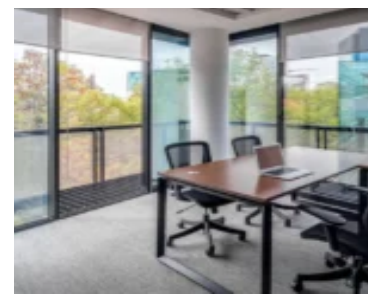

Mariano Rivapalacio
102, Centro, 50000
Toluca de Lerdo,
Méx., México

CÉNTRICA BODEGA EN RENTA, TOLUCA, EDOMEX

<https://www.asesor-inmobiliario.com.mx>

Espaciosa y funcional oficina en renta, en el centro de Toluca, Estado de México. Cuenta con 4 espacios privados, 2 baños y medio y un cajón de estacionamiento. Cerca de vialidades, fácil acceso.