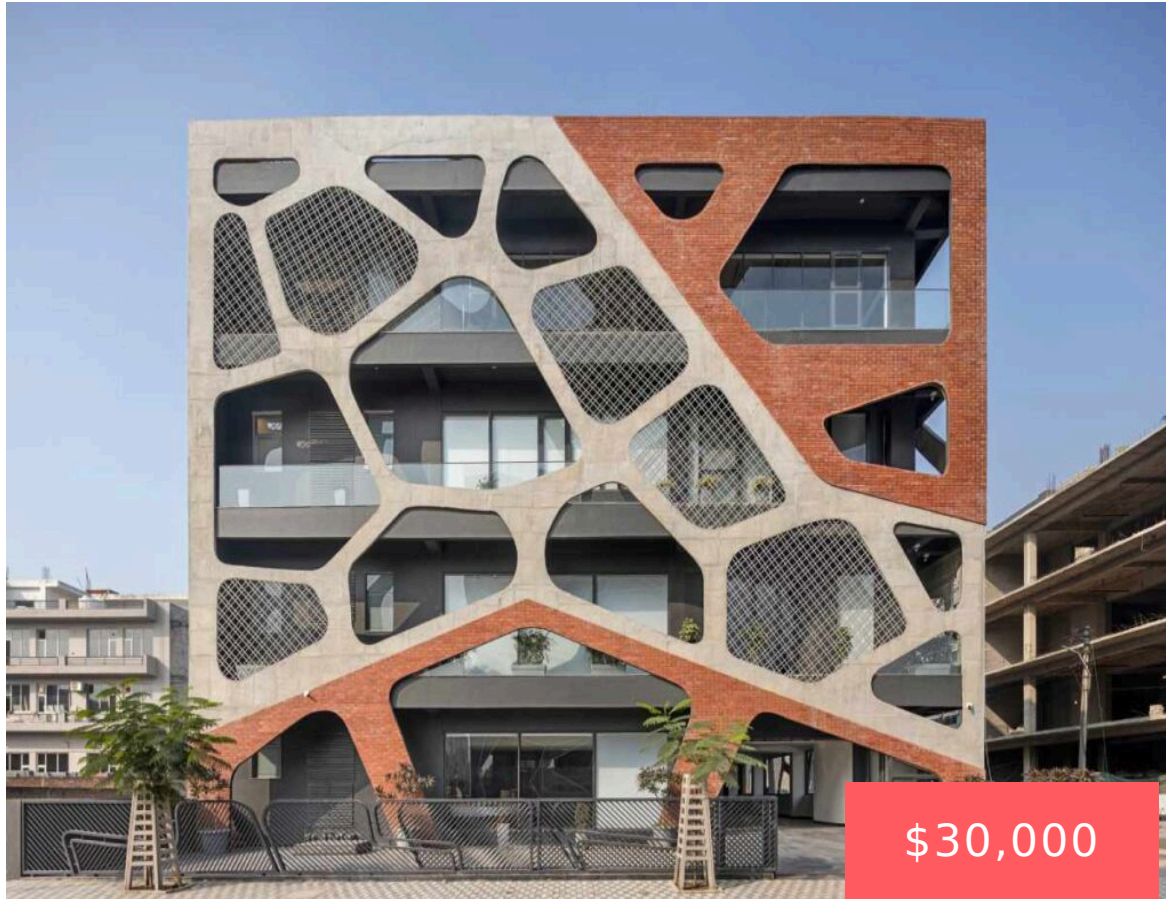

Mariano Rivapalacio
102, Centro, 50000
Toluca de Lerdo,
Méx., México

CÉNTRICA BODEGA EN RENTA, TOLUCA, EDOMEX

<https://www.asesor-inmobiliario.com.mx>

Espaciosa y funcional oficina en renta, en el centro de Toluca, Estado de México. Cuenta con 4 espacios privados, 2 baños y medio y un cajón de estacionamiento. Cerca de vialidades, fácil acceso.

- 1 baño
- 350 m²

Luis Mendoza

mensaje de WhatsApp

Lo esencial

Tipo de Propiedad: Oficina

Periodo de alquiler: Por mes

Medios baños: 2 medios baños

Pisos : 1 piso